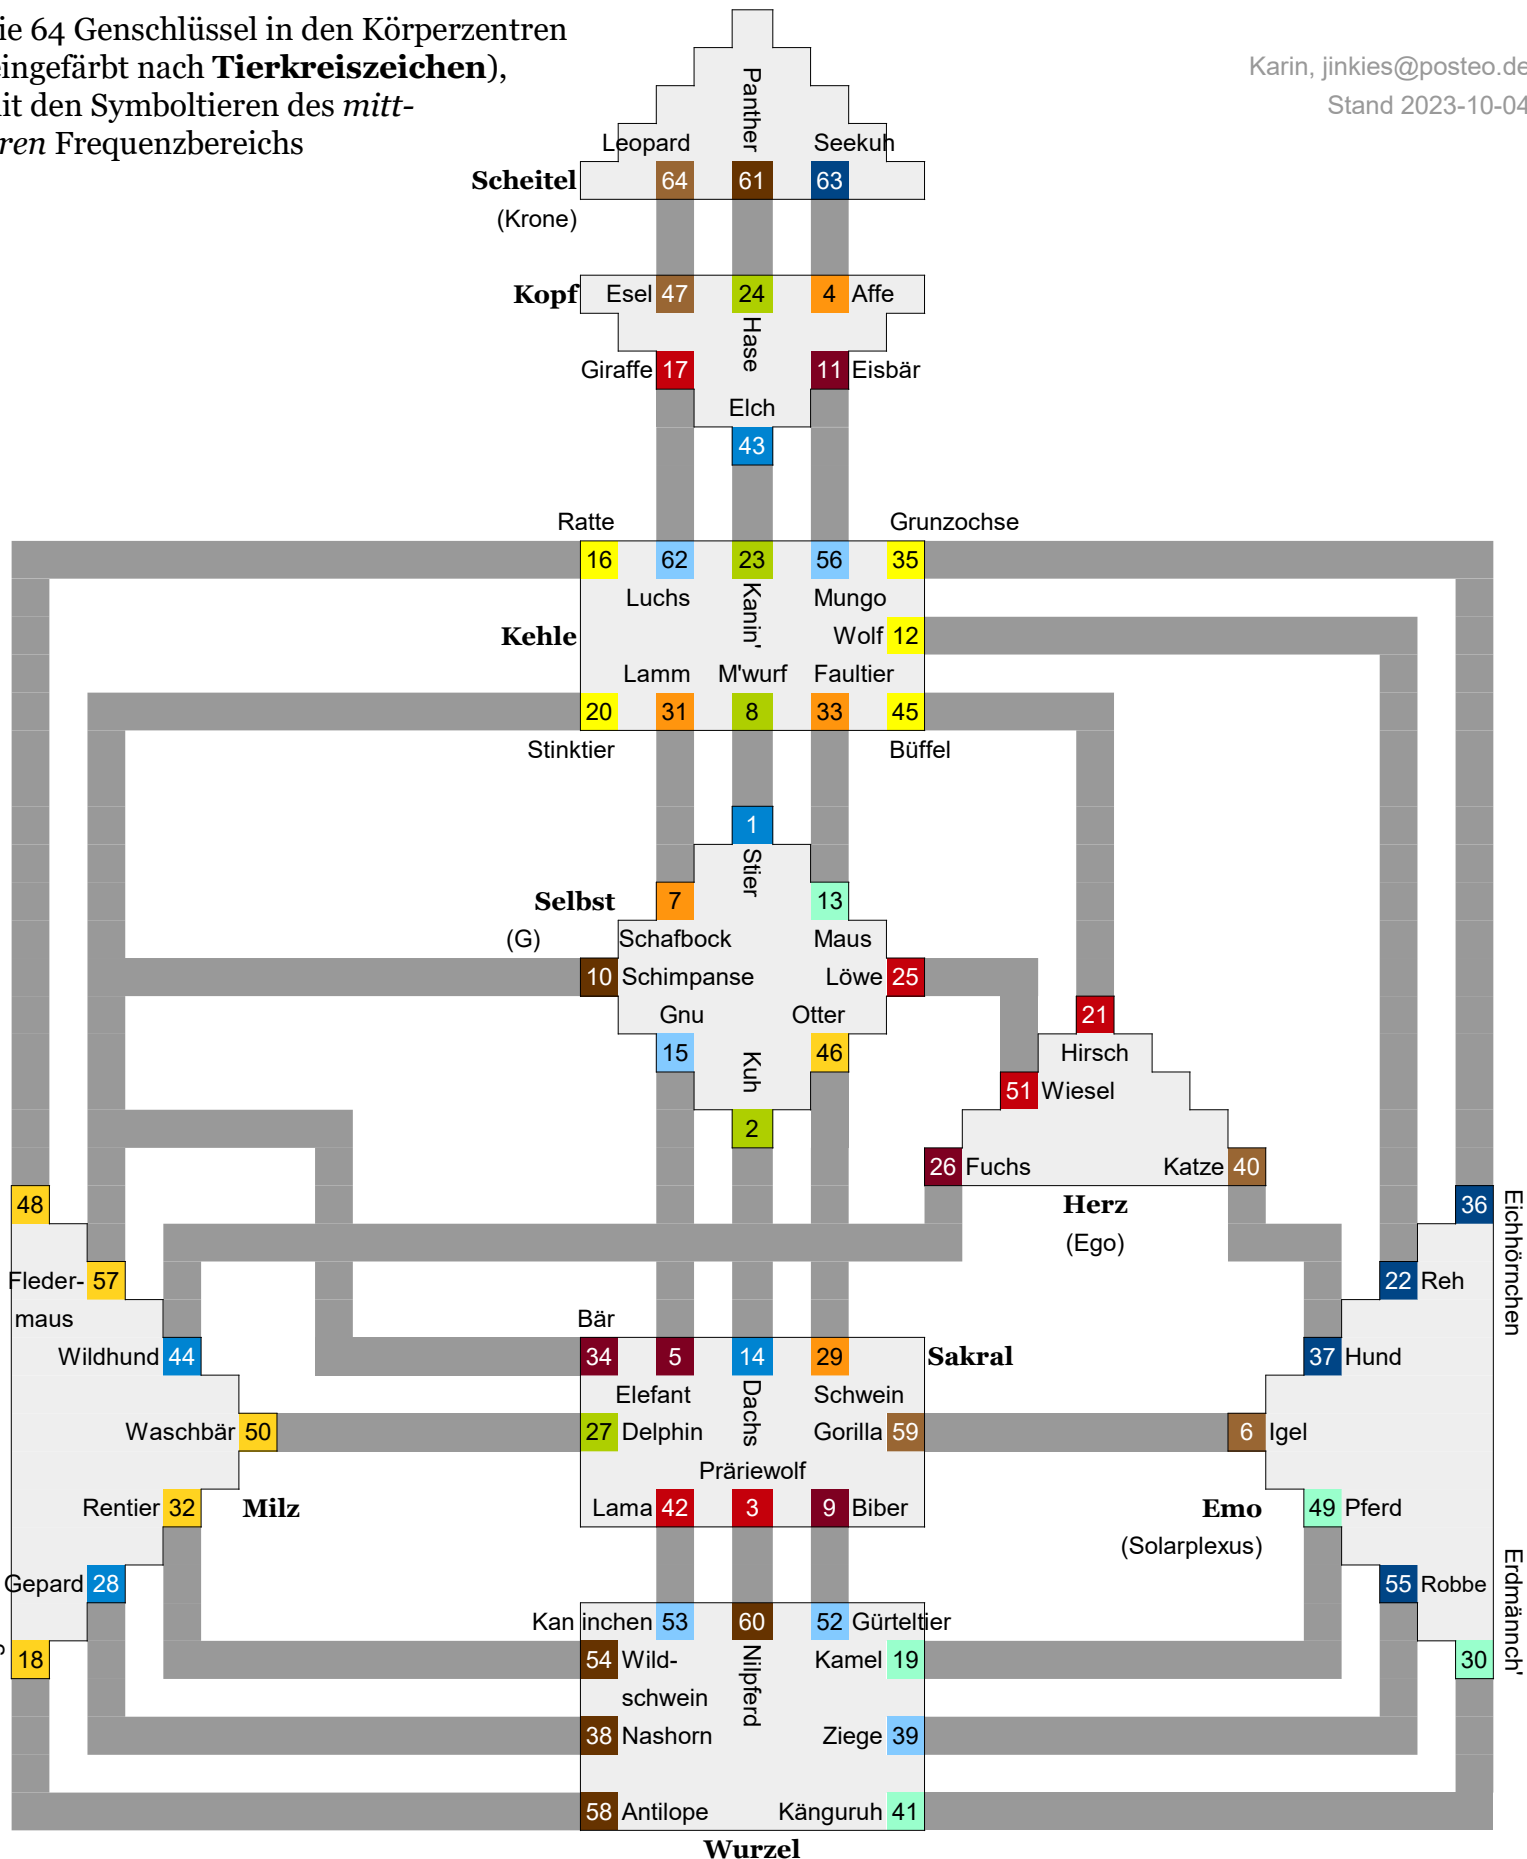

Die 64 Genschlüssel in den Körperzentren
(eingefärbt nach **Tierkreiszeichen**),
mit den Symboltieren des *mitt-*
leren Frequenzbereichs

Karin, jinkies@posteo.de
Stand 2023-10-04

- Widder, **Diagramm11** – Sakral, Herz, Selbst, Kopf
- Waage, **Diagramm3** – Milz, Selbst
- Stier, **Diagramm8** – Sakral, Selbst, Kehle, Kopf
- Skorpion, **Diagramm12** – Milz, Sakral, Selbst, Kopf
- Zwillinge, **Gelb2** – Kehle
- Schütze, **Diagramm5** – Sakral, Herz, Kopf
- Krebs, **Diagramm6** – Wurzel, Selbst, Kehle
- Steinbock, **Gelb5** – Wurzel, Selbst, Scheitel
- Löwe, **Diagramm10** – Sakral., Selbst, Kehle, Kopf
- Wassermann, **Türkis10** – Wurzel, Emo, Selbst
- Jungfrau, **Orange8** – Sakral, Emo, Herz, Kopf, Scheitel
- Fische, **Diagramm1** – Emo, Scheitel