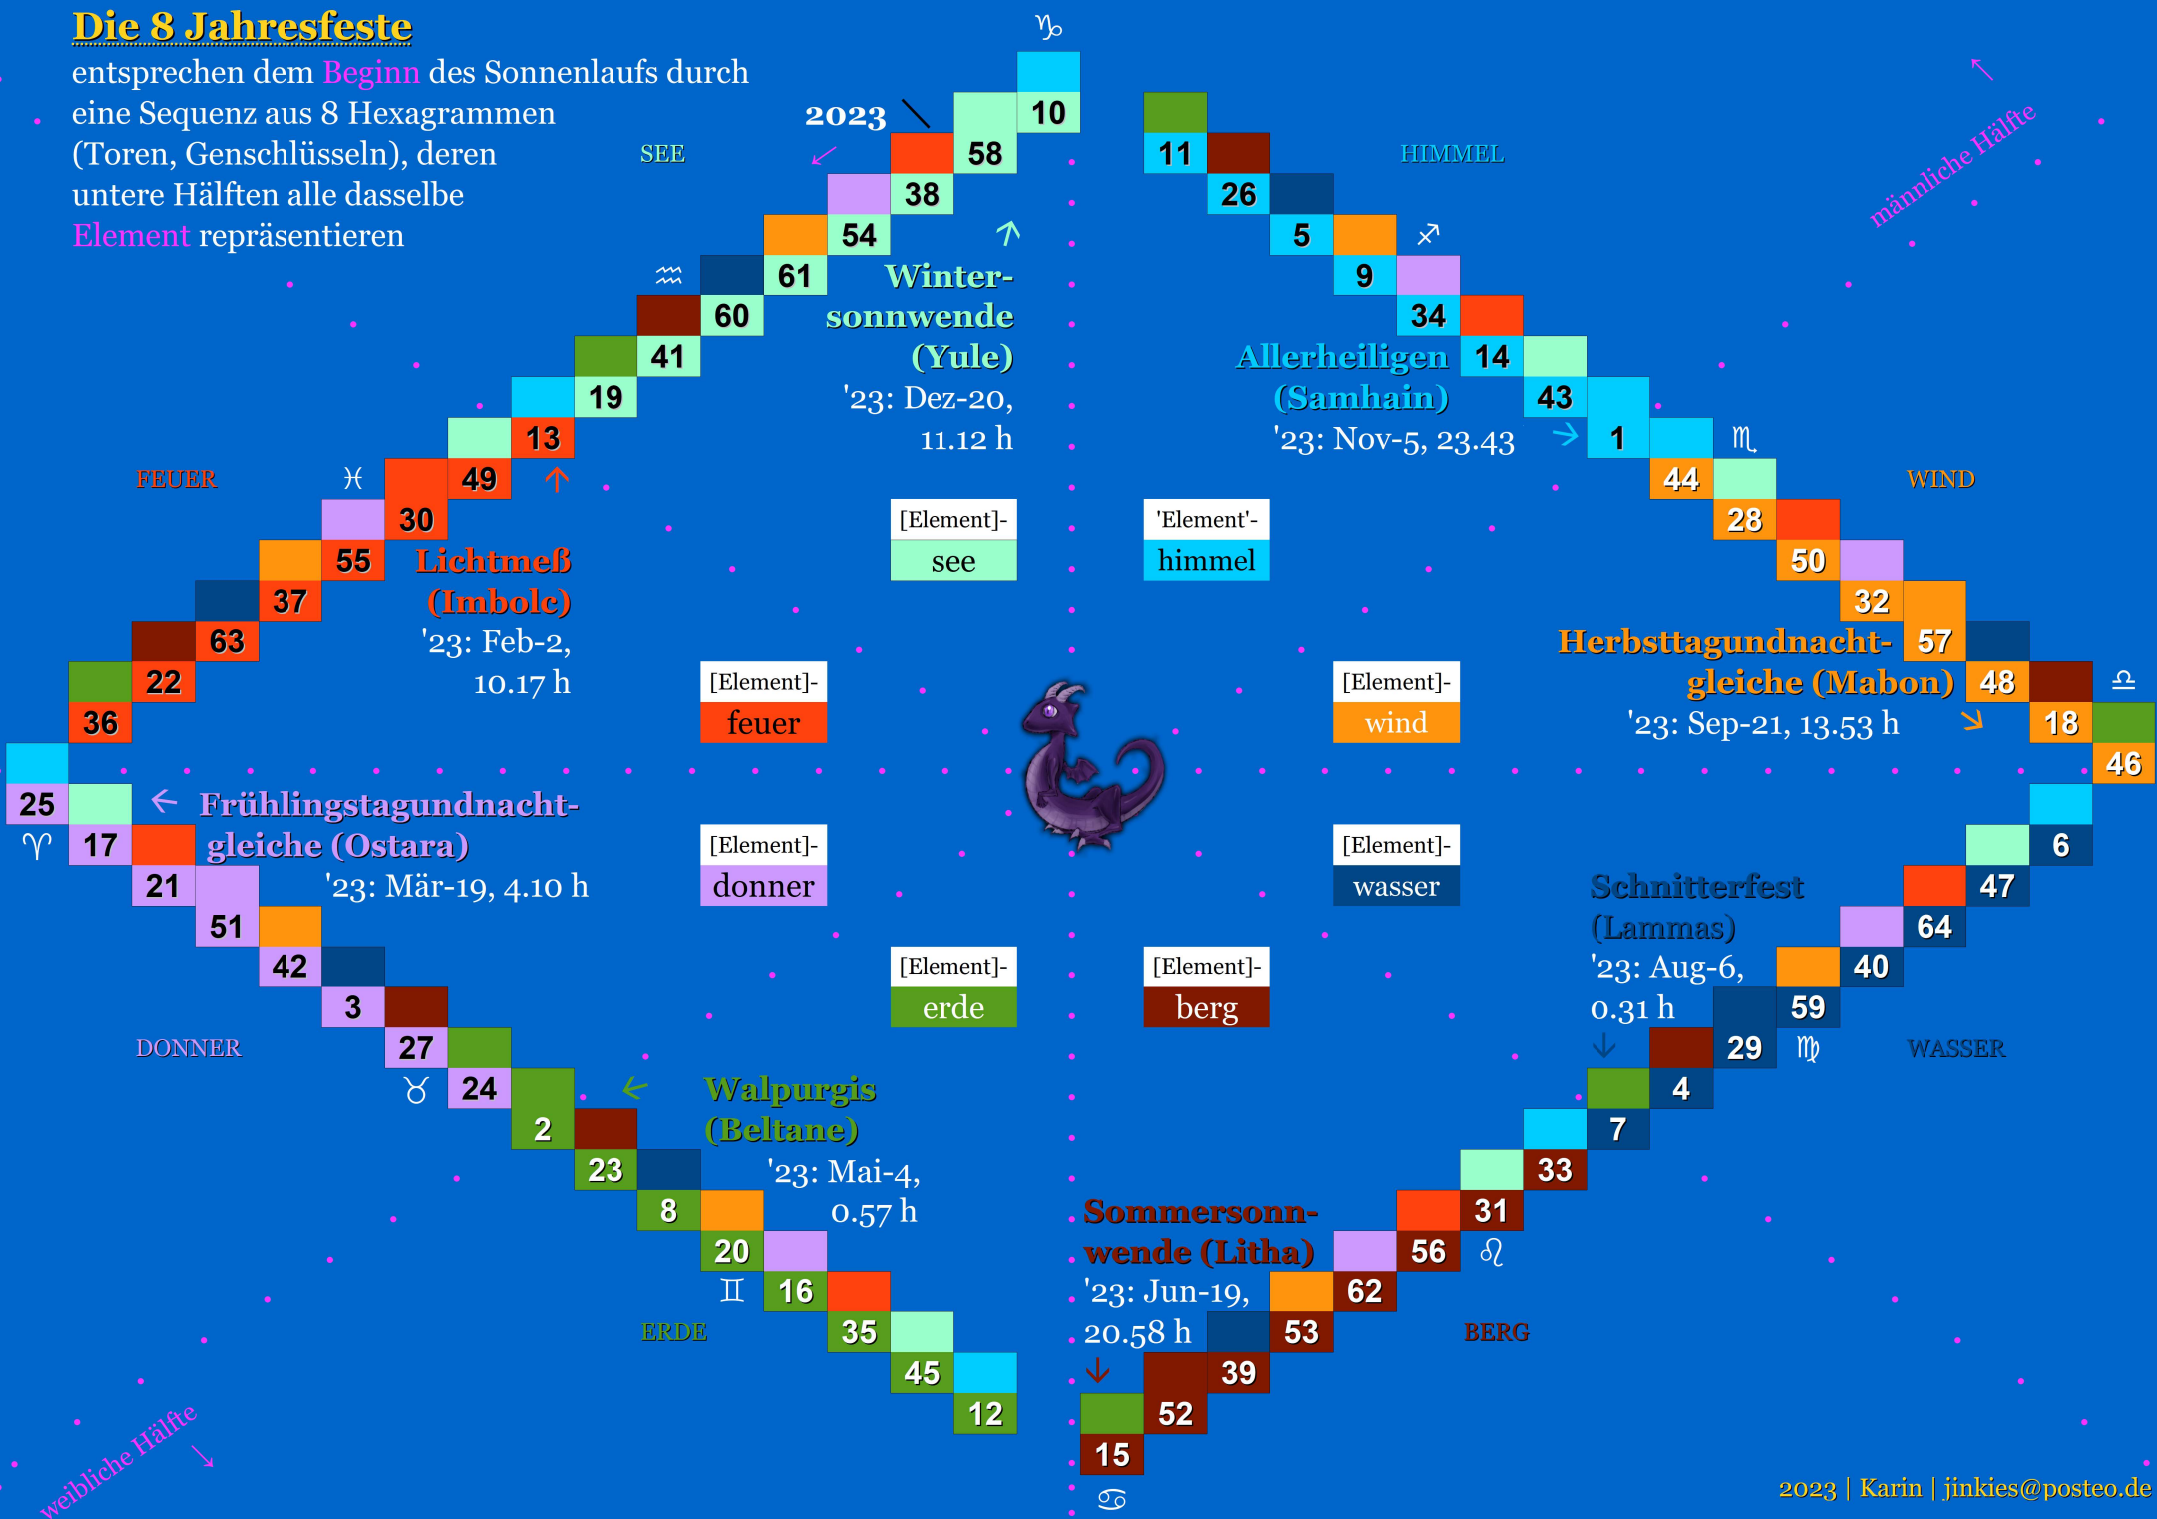

Die 8 Jahresfeste

entsprechen dem **Beginn** des Sonnenlaufs durch eine Sequenz aus 8 Hexagrammen (Toren, Genschlüsseln), deren untere Hälften alle dasselbe **Element** repräsentieren

2023
 Winter-sonnwende (Yule)
 '23: Dez-20, 11.12 h

Allerheiligen (Samhain)
 '23: Nov-5, 23.43 h

Lichtmeß (Imbolc)
 '23: Feb-2, 10.17 h

Herbsttagundnacht-gleiche (Mabon)
 '23: Sep-21, 13.53 h

Frühlings-Tagundnacht-gleiche (Ostara)
 '23: Mär-19, 4.10 h

Walpurgis (Beltane)
 '23: Mai-4, 0.57 h

Sommersonn-wende (Litha)
 '23: Jun-19, 20.58 h

Schnitterfest (Lammas)
 '23: Aug-6, 0.31 h